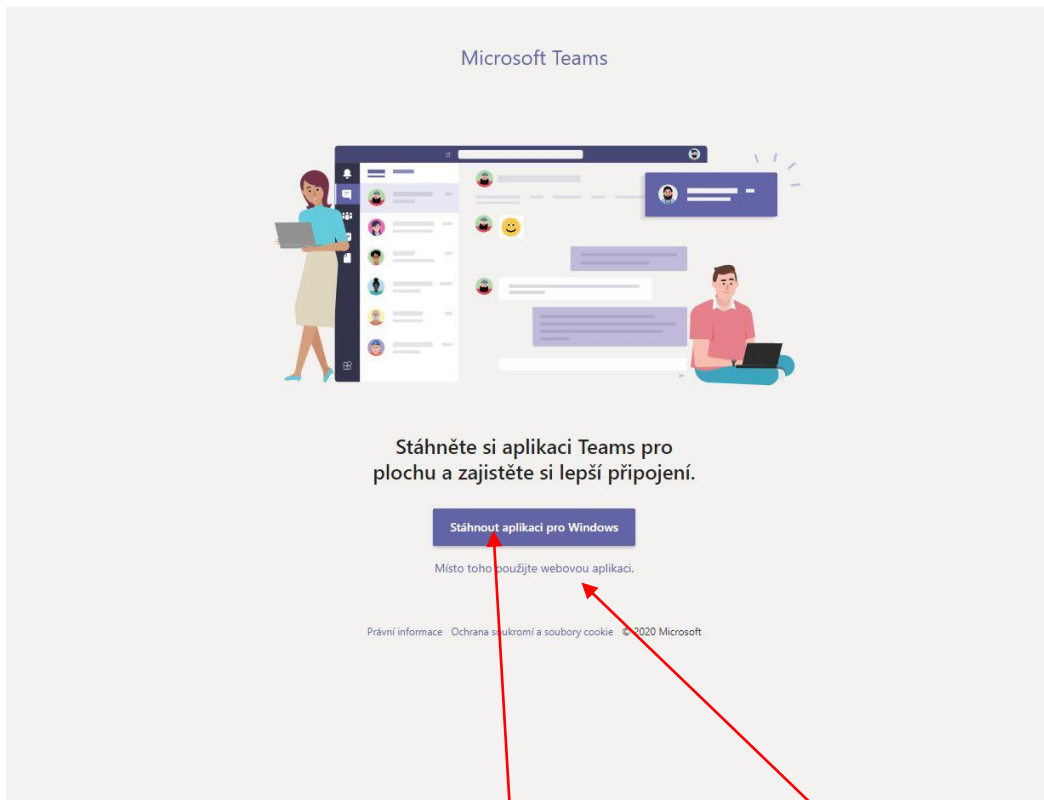

Web:

<https://www.office.com/>

přihlásit se:

jméno: uživatelské jméno

heslo: máte dodáno

Po přihlášení budete vyzváni na změnu hesla.

pak:

Zmáčkněte a objeví se:

Dál je možno stáhnout aplikaci pro windows, nebo přejít na webovou aplikaci.

Aplikaci pro Windows lze stáhnout i zde:

<https://www.microsoft.com/cs-cz/microsoft-365/microsoft-teams/download-app>

Stáhněte si Teams pro pracovní účely na svůj počítač